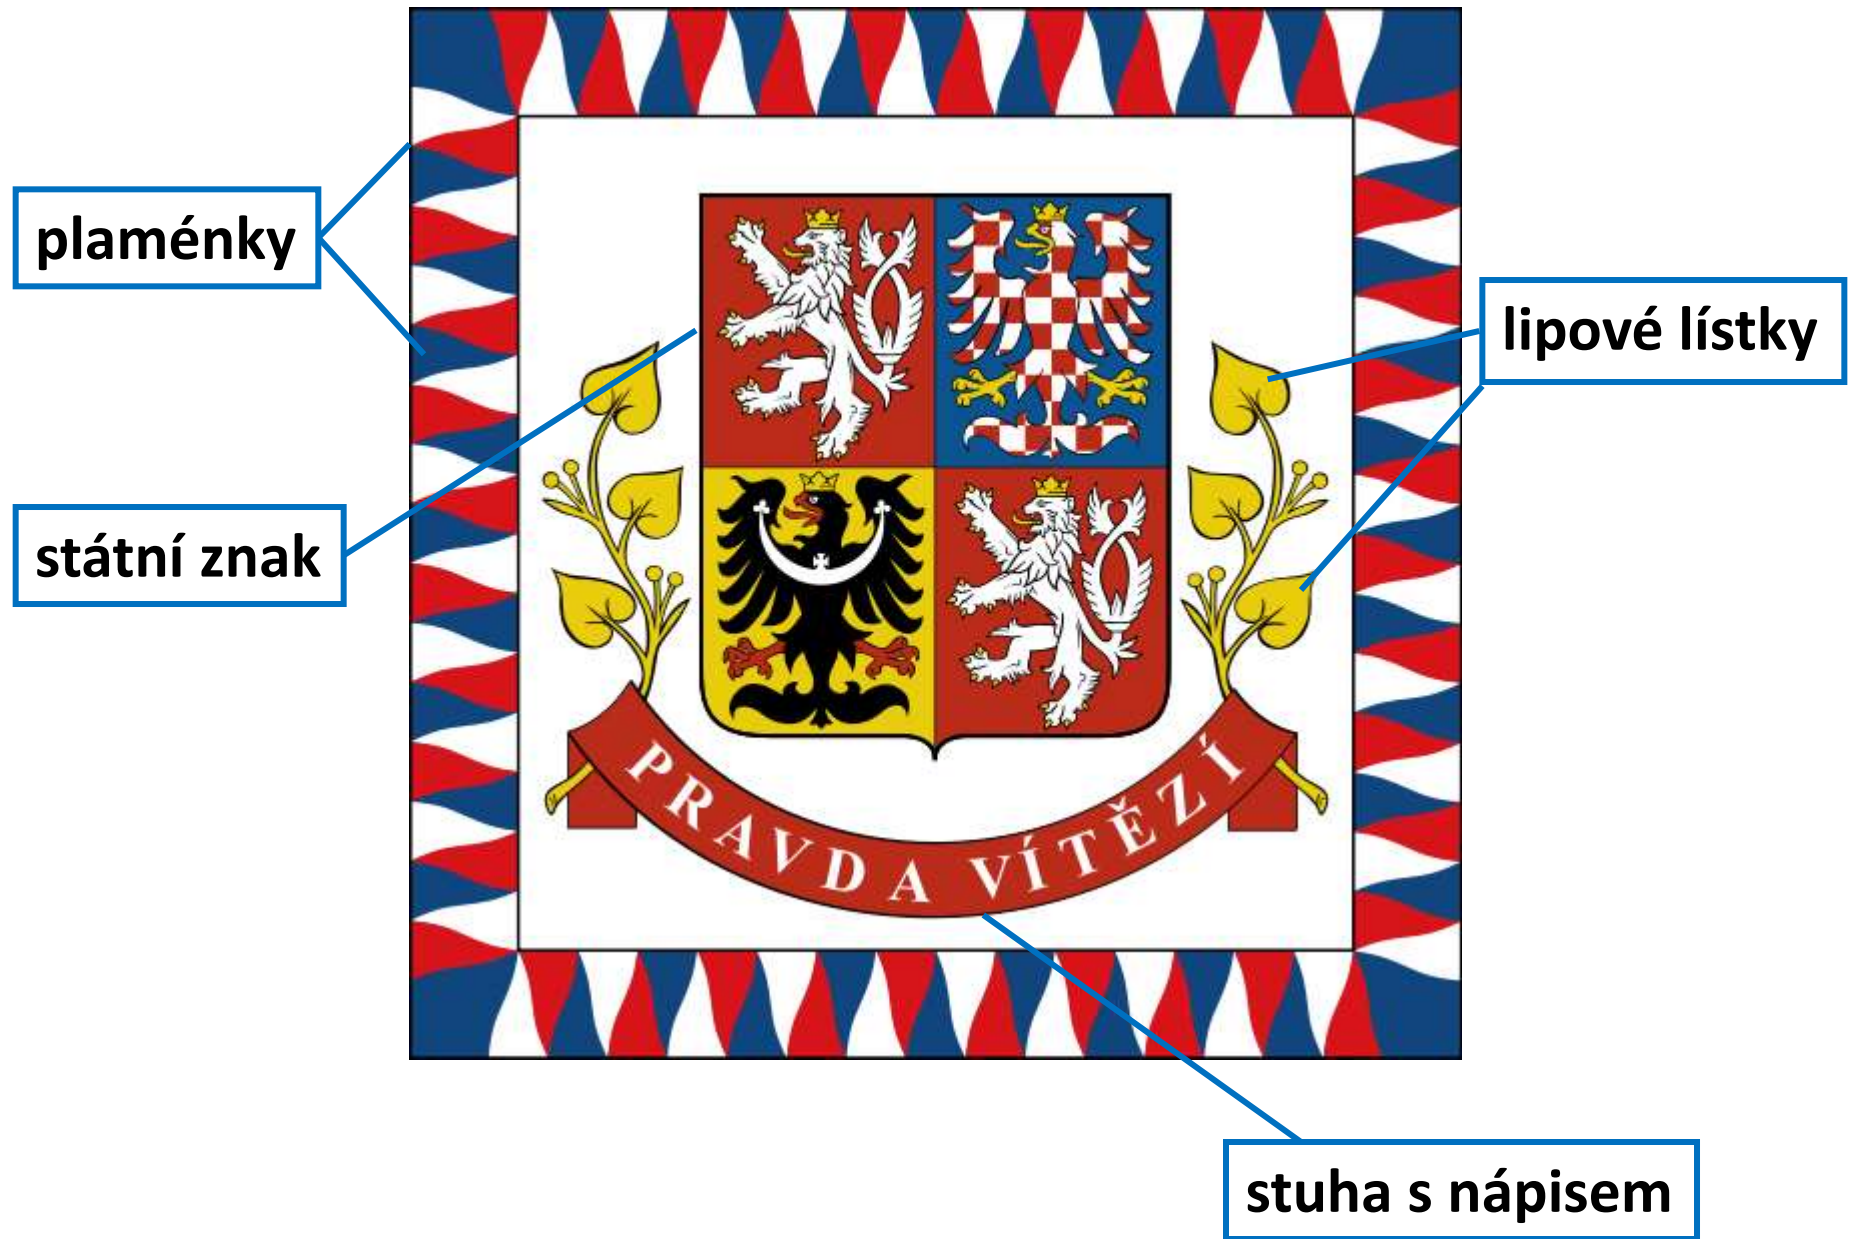

Základní poznatky o státních symbolech, obrázky, vhodné je připojení k internetu pro spuštění státní hymny.

STÁTNÍ SYMBOLY

ČESKÉ REPUBLIKY

VELKÝ STÁTNÍ ZNAK

- zobrazuje všechna historická území státu:
Čechy, Morava a Slezsko
- *1. a 4. červené pole:* stříbrný dvouocasý lev ve skoku se zlatou korunou a zlatou zbrojí – Čechy
- *2. modré pole:* stříbrno-červeně šachovaná orlice se zlatou korunou a zlatou zbrojí – Morava
- *3. zlaté pole:* černá orlice se stříbrnou sponou zakončenou jetelovými trojlístkami, uprostřed s křížkem, se zlatou korunou a červenou zbrojí – Slezsko

Čechy

Morava

Slezsko

Čechy

Velký státní znak, obr. 1

MALÝ STÁTNÍ ZNAK

- tvoří červený štít se lvem ve skoku

Malý státní znak, obr. 2.

STÁTNÍ BARVY

- Červená, modrá a bílá

STÁTNÍ VLAJKA

- skládá se z horního bílého pruhu a dolního červeného
- mezi ně je do poloviny délky vsunutý modrý klín
- ve svislé poloze je bílý pruh vlevo z pohledu pozorovatele

Vlajka ČR, poměr stran 2:3, obr. 4, 5

VLAJKA PREZIDENTA REPUBLIKY

- **standarta prezidenta republiky**
- **bílá, s okrajem z bílých, červených a modrých plaméneků**
- **uprostřed velký státní znak**
- **zlaté lipové lístky s červenou stuhou a zlatým nápisem: Pravda vítězí**